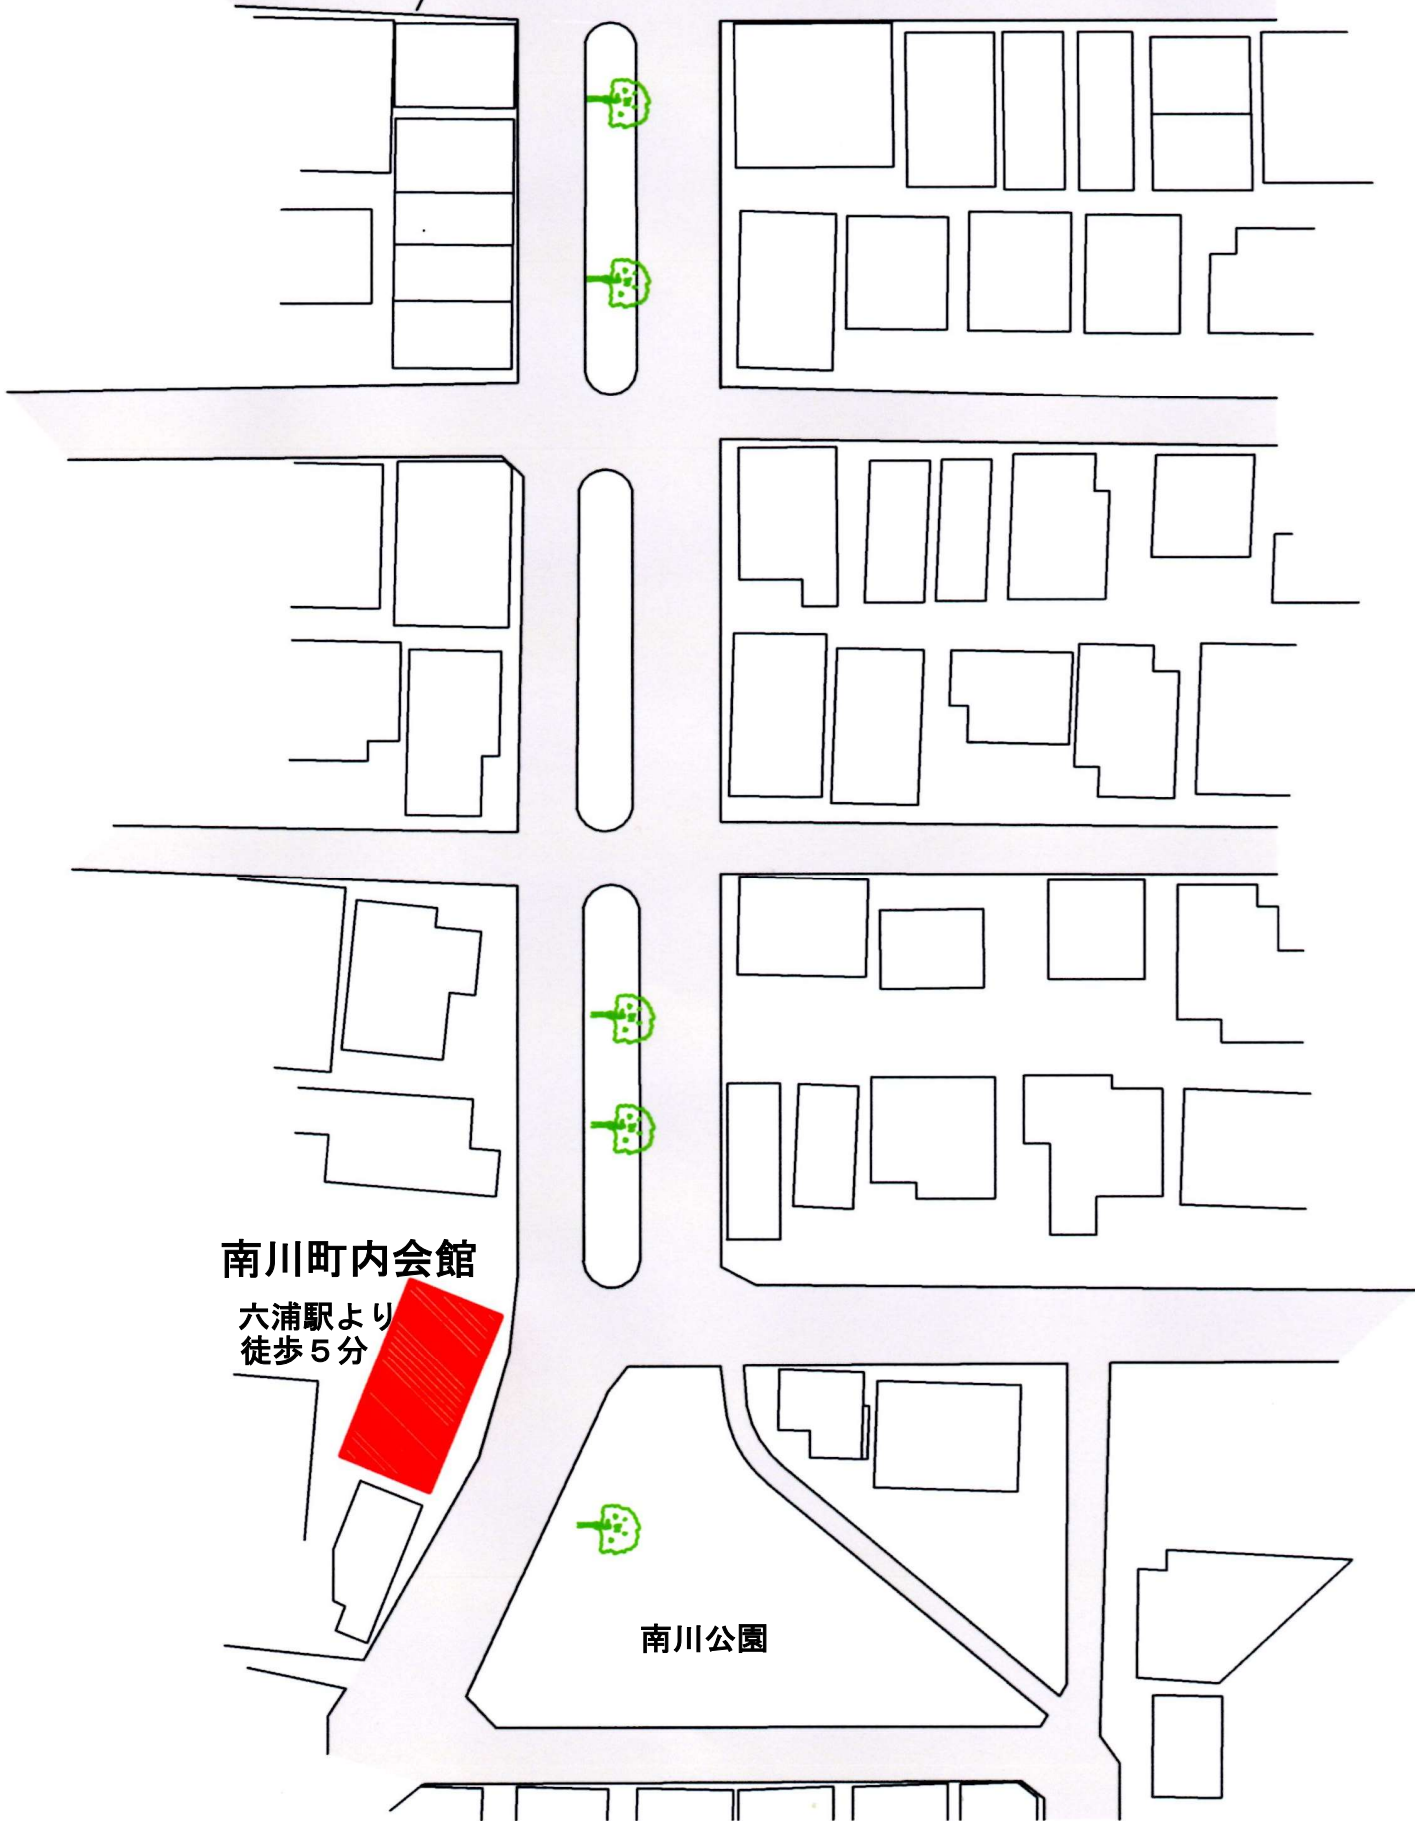

至 新逗子 京浜急行 六浦駅

南川町内会館

六浦駅より  
徒歩5分

南川公園